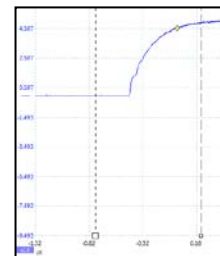

### Testing Data

18Gbps Eye Pattern

18Ghz Attenuation

Rise Time